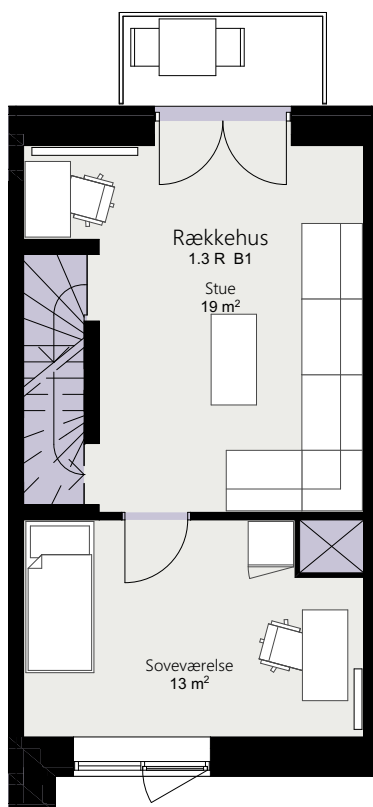

# Kalvebod Huse 1.3

Robert Jacobsens Vej

Rækkehus 36 K

Brutto areal: 126 m<sup>2</sup>

Oversigt

Stue

1. sal

2. sal

Forbehold for ændringer og fejl

Mål forhold 1:100