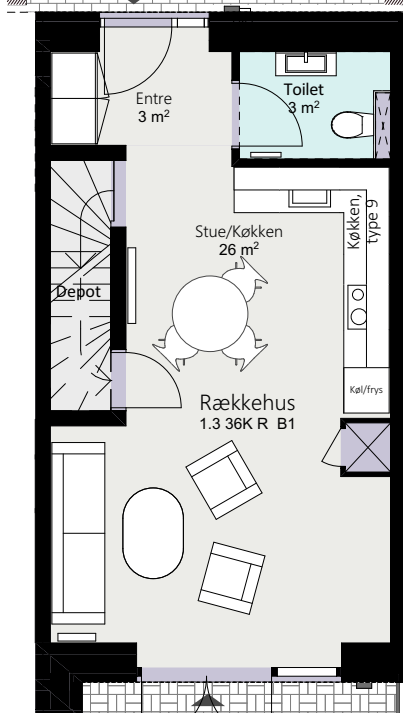

# Kalvebod Huse 1.3

Robert Jacobsens Vej

Rækkehus 36 K

Brutto areal: 126 m<sup>2</sup>

Oversigt

Stue

1. sal

2. sal

Forbehold for ændringer og fejl

Mål forhold 1:100