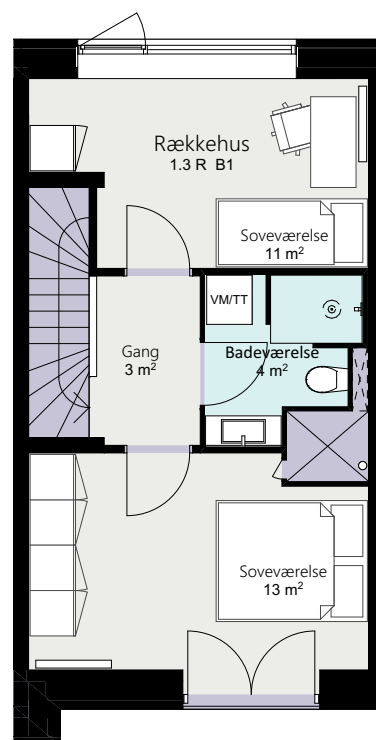

# Kalvebod Huse 1.3

Robert Jacobsens Vej

Rækkehus 36 K

Brutto areal: 126 m<sup>2</sup>

Oversigt

Stue

1. sal

2. sal

Forbehold for ændringer og fejl

Mål forhold 1:100