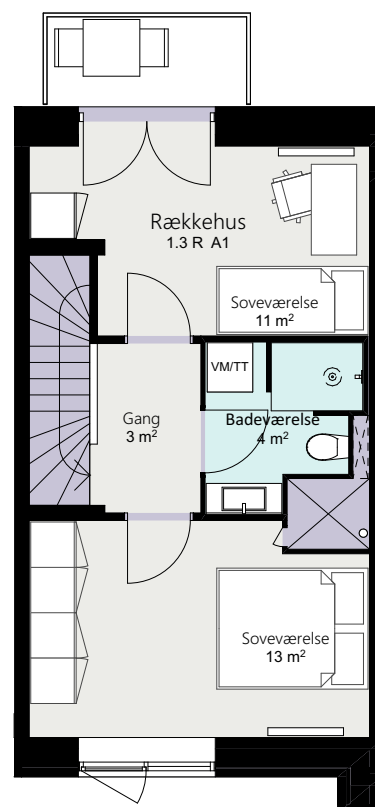

# Kalvebod Huse 1.3

Robert Jacobsens Vej

Rækkehus 36 H

Brutto areal: 125 m<sup>2</sup>

Oversigt

Stue

1. sal

2. sal

Forbehold for ændringer og fejl

Mål forhold 1:100