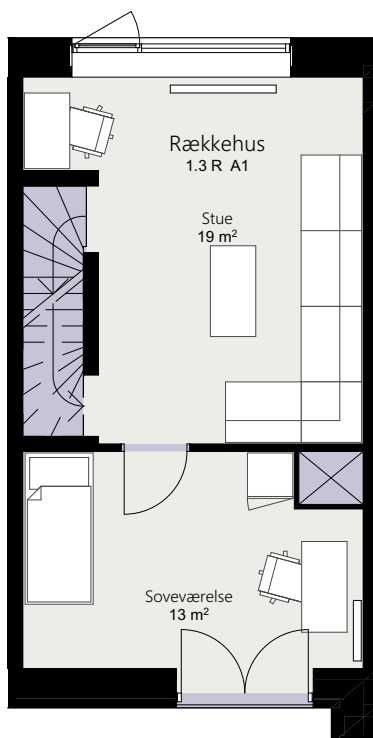

# Kalvebod Huse 1.3

Robert Jacobsens Vej

Rækkehus 36 H

Brutto areal: 125 m<sup>2</sup>

Oversigt

Stue

1. sal

2. sal

Forbehold for ændringer og fejl

Mål forhold 1:100