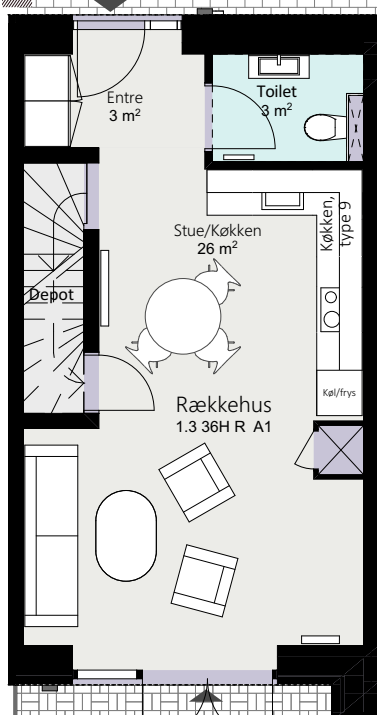

# Kalvebod Huse 1.3

Robert Jacobsens Vej

Rækkehus 36 H

Brutto areal: 125 m<sup>2</sup>

Oversigt

Stue

1. sal

2. sal

Forbehold for ændringer og fejl

Mål forhold 1:100