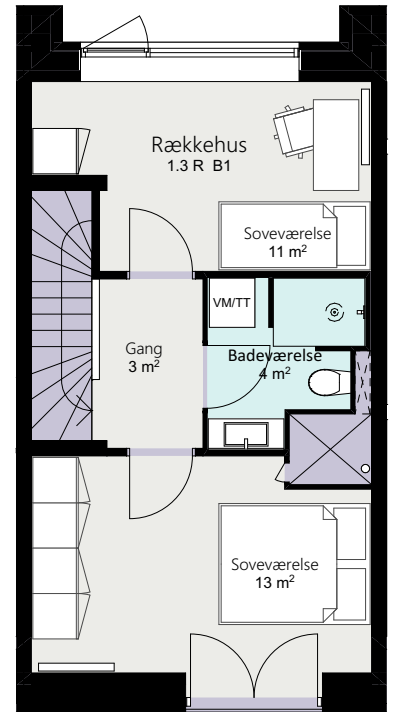

Kalvebod Huse 1.3

Robert Jacobsens Vej

Rækkehus 36 G

Brutto areal: 128 m²

Oversigt

Stue

1. sal

2. sal

Forbehold for ændringer og fejl

Mål forhold 1:100