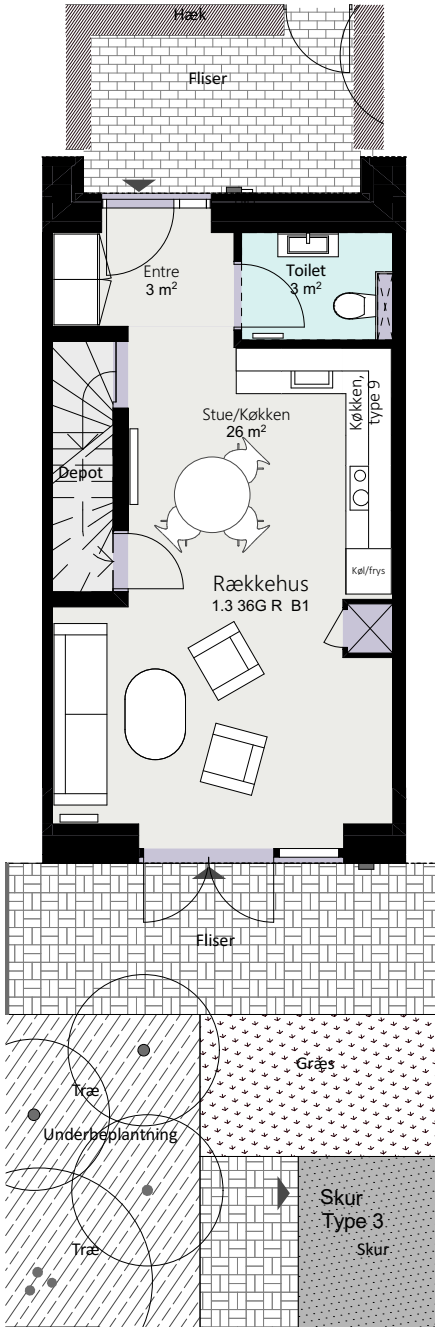

Kalvebod Huse 1.3

Robert Jacobsens Vej

Rækkehus 36 G

Brutto areal: 128 m²

Oversigt

Stue

1. sal

2. sal

Forbehold for ændringer og fejl

Mål forhold 1:100