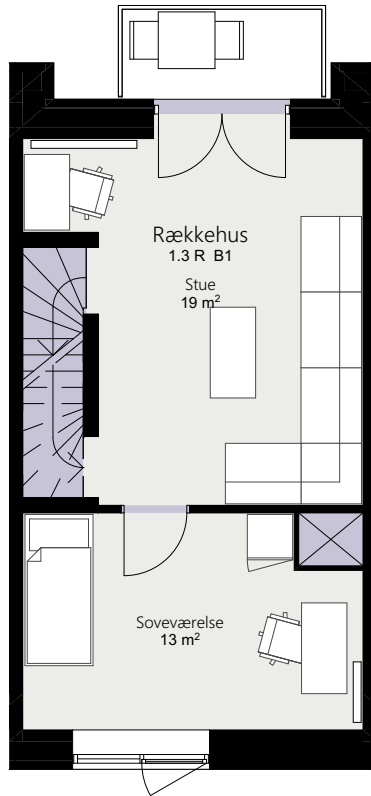

Kalvebod Huse 1.3

Robert Jacobsens Vej

Rækkehus 36 G

Brutto areal: 128 m²

Oversigt

Stue

1. sal

2. sal

Forbehold for ændringer og fejl

Mål forhold 1:100