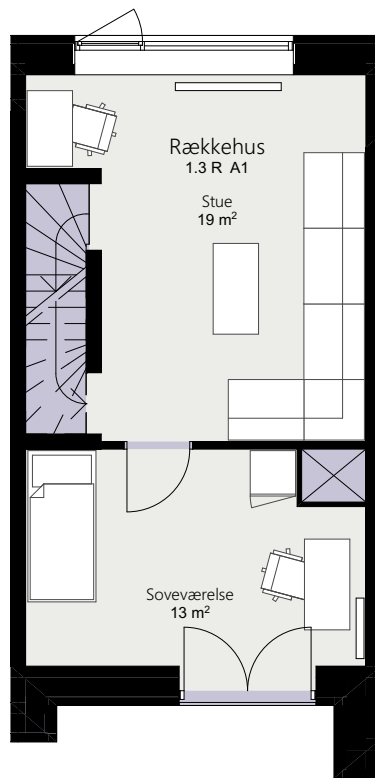

# Kalvebod Huse 1.3

Robert Jacobsens Vej

Rækkehus 36 F

Brutto areal: 127 m<sup>2</sup>

Oversigt

Stue

1. sal

2. sal

Forbehold for ændringer og fejl

Mål forhold 1:100