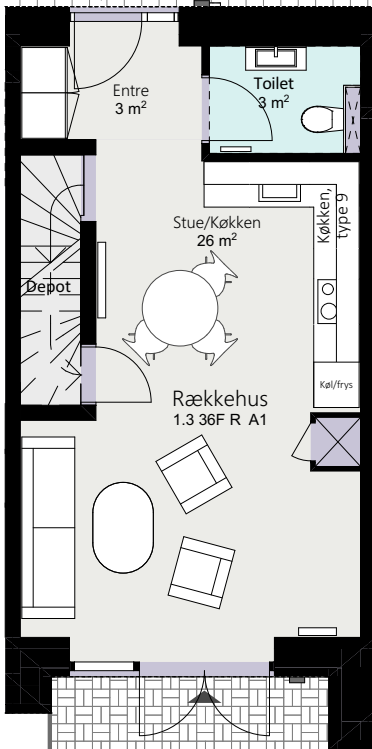

# Kalvebod Huse 1.3

Robert Jacobsens Vej

Rækkehus 36 F

Brutto areal: 127 m<sup>2</sup>

Oversigt

Stue

1. sal

2. sal

Forbehold for ændringer og fejl

Mål forhold 1:100