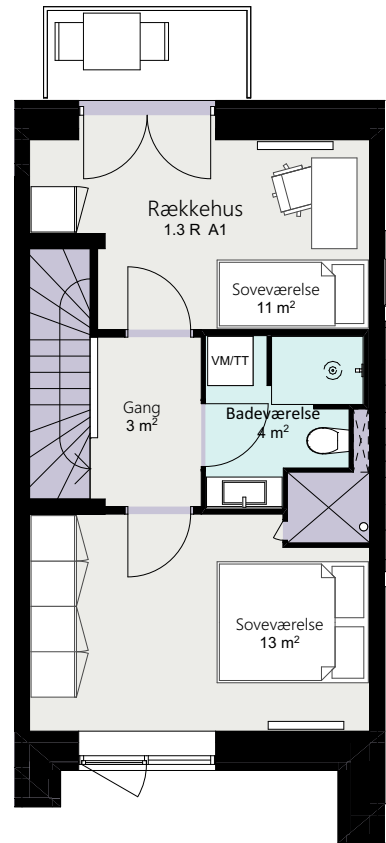

# Kalvebod Huse 1.3

Robert Jacobsens Vej

Rækkehus 36 F

Brutto areal: 127 m<sup>2</sup>

Oversigt

Stue

1. sal

2. sal

Forbehold for ændringer og fejl

Mål forhold 1:100