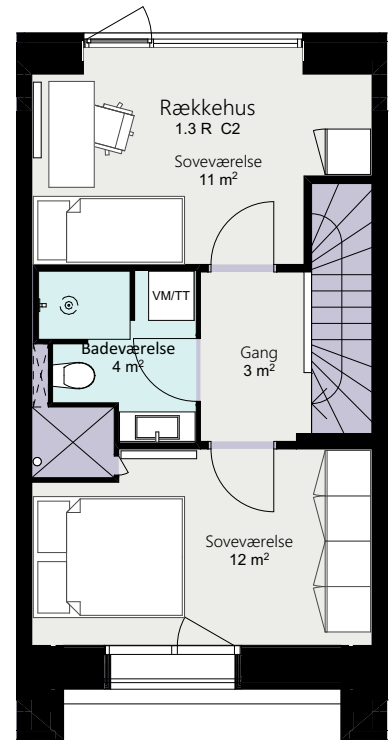

Kalvebod Huse 1.3

Richard Mortensens Vej

Rækkehus 35 B

Brutto areal: 127 m²

Oversigt

Stue

1. sal

2. sal

Forbehold for ændringer og fejl

Mål forhold 1:100