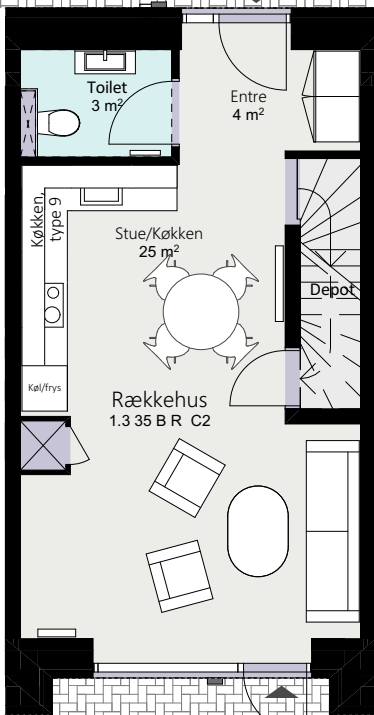

Kalvebod Huse 1.3

Richard Mortensens Vej

Rækkehus 35 B

Brutto areal: 127 m²

Oversigt

Stue

1. sal

2. sal

Forbehold for ændringer og fejl

Mål forhold 1:100