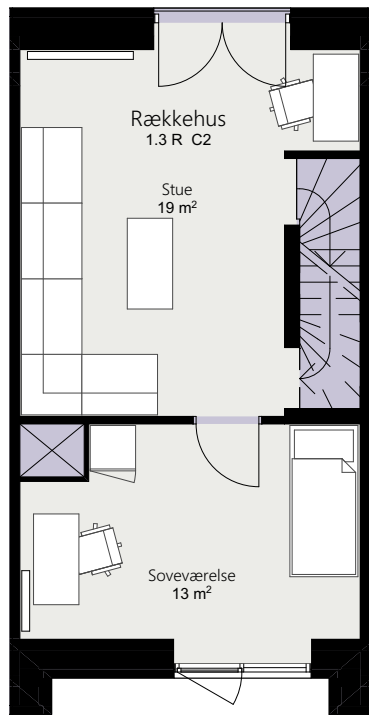

Kalvebod Huse 1.3

Richard Mortensens Vej

Rækkehus 35 B

Brutto areal: 127 m²

Oversigt

Stue

1. sal

2. sal

Forbehold for ændringer og fejl

Mål forhold 1:100