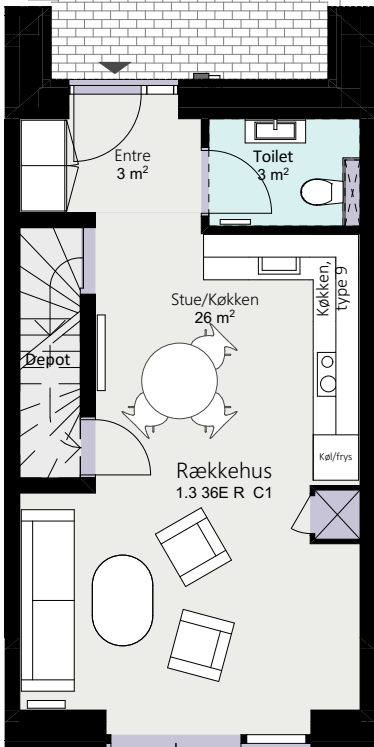

Kalvebod Huse 1.3

Robert Jacobsens Vej

Rækkehus 36 E

Brutto areal: 128 m²

Oversigt

Stue

1. sal

2. sal

Forbehold for ændringer og fejl

Mål forhold 1:100