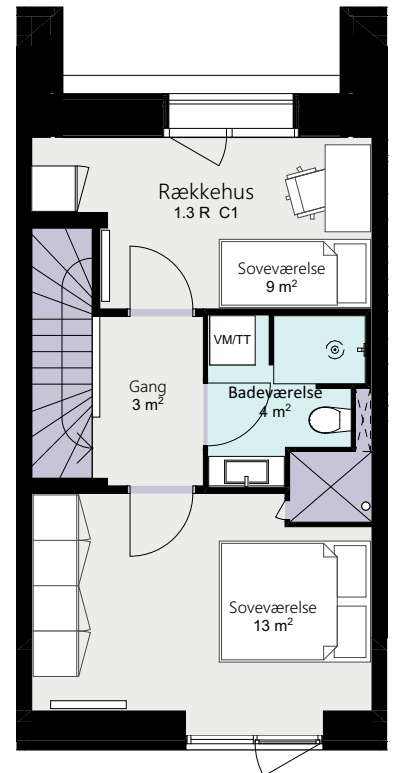

Kalvebod Huse 1.3

Robert Jacobsens Vej

Rækkehus 36 E

Brutto areal: 128 m²

Oversigt

Stue

1. sal

2. sal

Forbehold for ændringer og fejl

Mål forhold 1:100