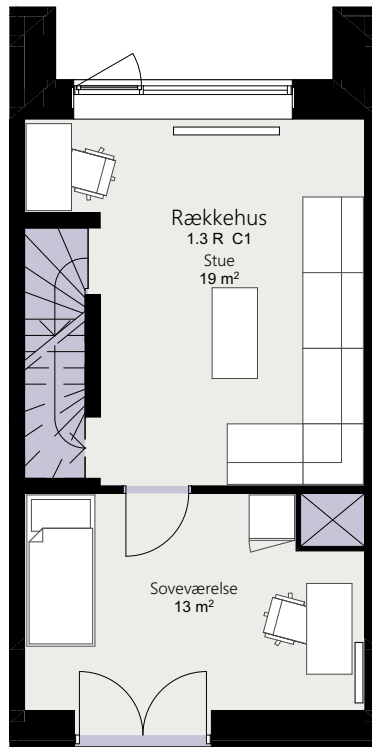

Kalvebod Huse 1.3

Robert Jacobsens Vej

Rækkehus 36 E

Brutto areal: 128 m²

Oversigt

Stue

1. sal

2. sal

Forbehold for ændringer og fejl

Mål forhold 1:100