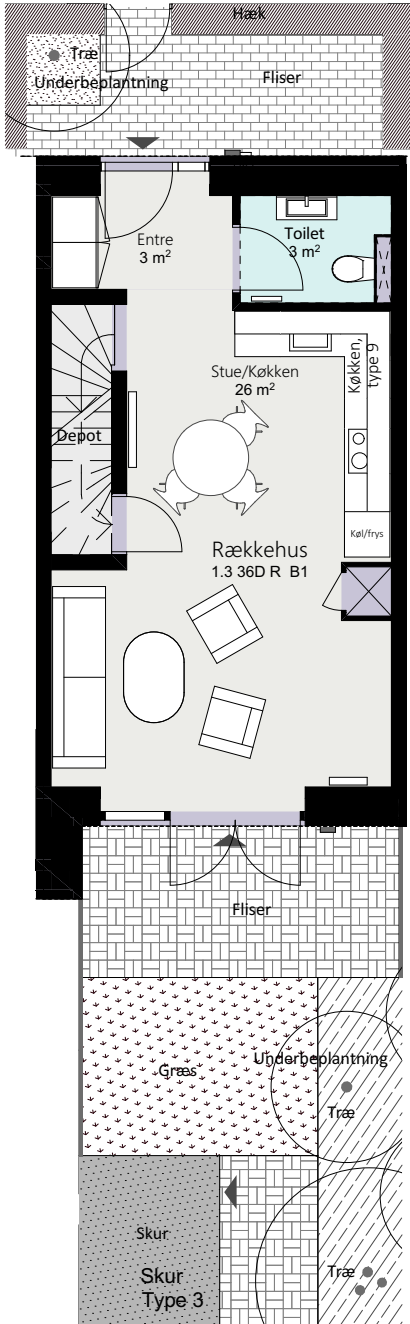

# Kalvebod Huse 1.3

Robert Jacobsens Vej

Rækkehus 36 D

Brutto areal: 125 m<sup>2</sup>

Oversigt

Stue

1. sal

2. sal

Forbehold for ændringer og fejl

Mål forhold 1:100