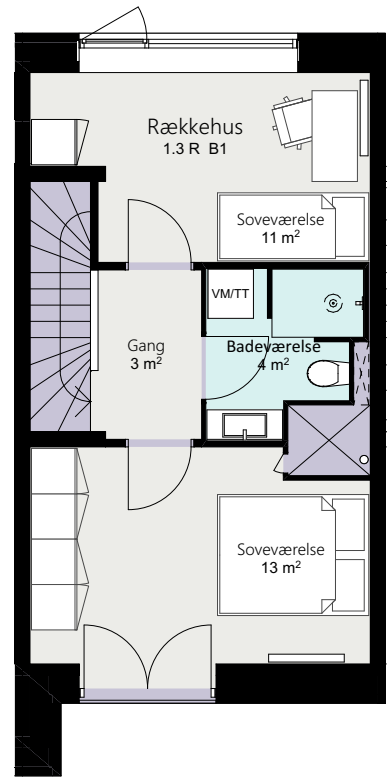

# Kalvebod Huse 1.3

Robert Jacobsens Vej

Rækkehus 36 D

Brutto areal: 125 m<sup>2</sup>

Oversigt

Stue

1. sal

2. sal

Forbehold for ændringer og fejl

Mål forhold 1:100