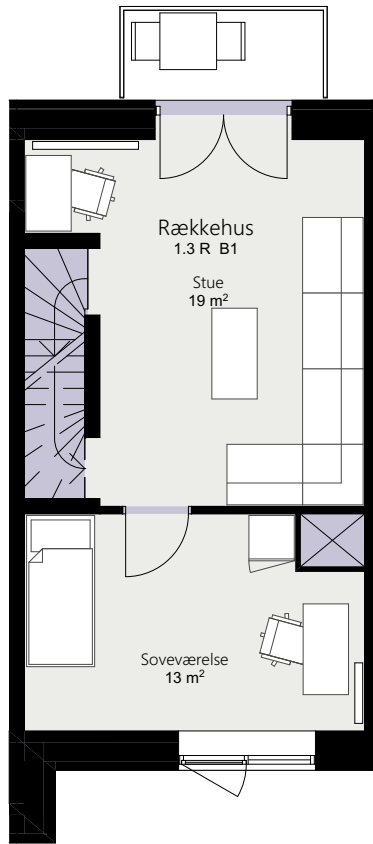

# Kalvebod Huse 1.3

Robert Jacobsens Vej

Rækkehus 36 D

Brutto areal: 125 m<sup>2</sup>

Oversigt

Stue

1. sal

2. sal

Forbehold for ændringer og fejl

Mål forhold 1:100