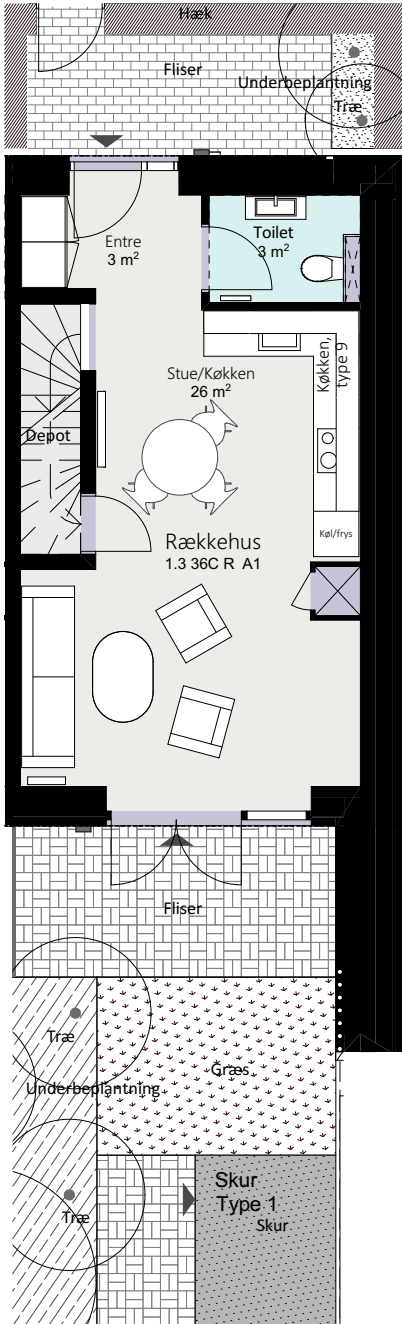

Kalvebod Huse 1.3

Robert Jacobsens Vej

Rækkehus 36 C

Brutto areal: 128 m²

Oversigt

Stue

1. sal

2. sal

Forbehold for ændringer og fejl
Mål forhold 1:100