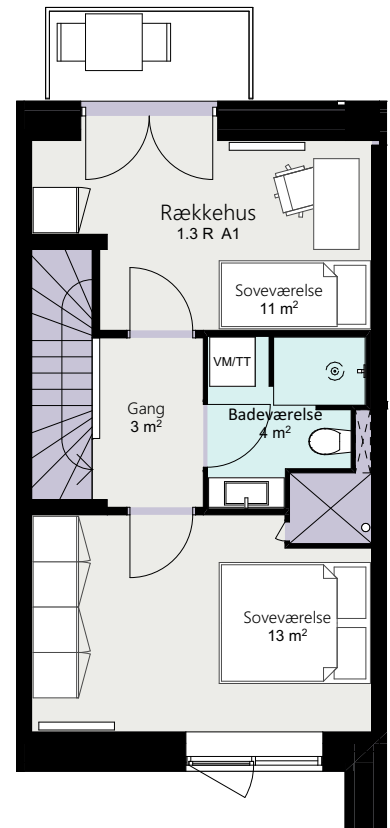

Kalvebod Huse 1.3

Robert Jacobsens Vej

Rækkehus 36 C

Brutto areal: 128 m²

Oversigt

Stue

1. sal

2. sal

Forbehold for ændringer og fejl
Mål forhold 1:100