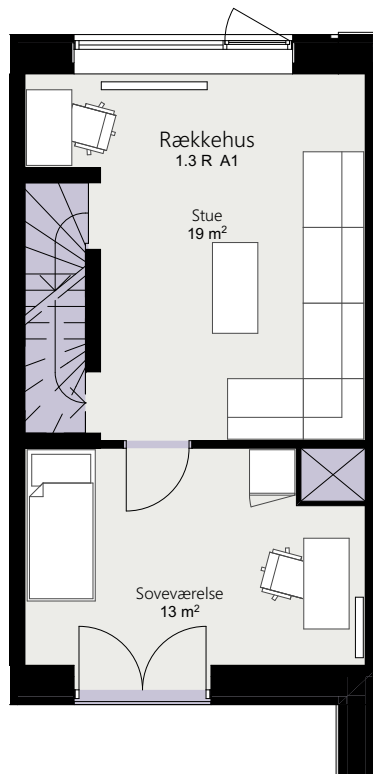

Kalvebod Huse 1.3

Robert Jacobsens Vej

Rækkehus 36 C

Brutto areal: 128 m²

Oversigt

Stue

1. sal

2. sal

Forbehold for ændringer og fejl
Mål forhold 1:100