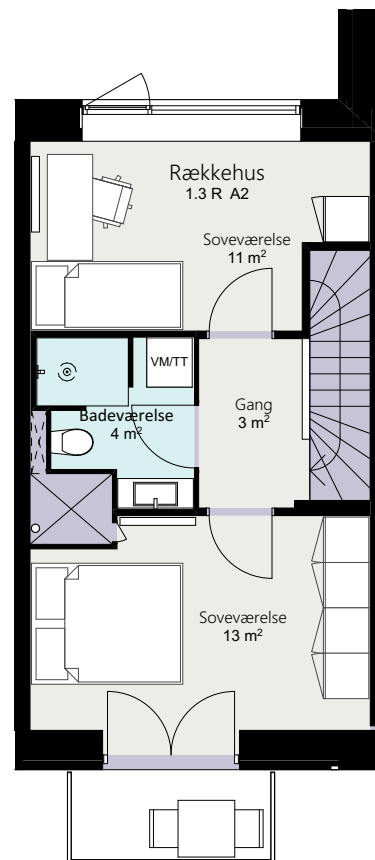

Kalvebod Huse 1.3

Richard Mortensens Vej

Rækkehus 35 M

Brutto areal: 125 m²

Oversigt

Stue

1. sal

2. sal

Forbehold for ændringer og fejl

Mål forhold 1:100