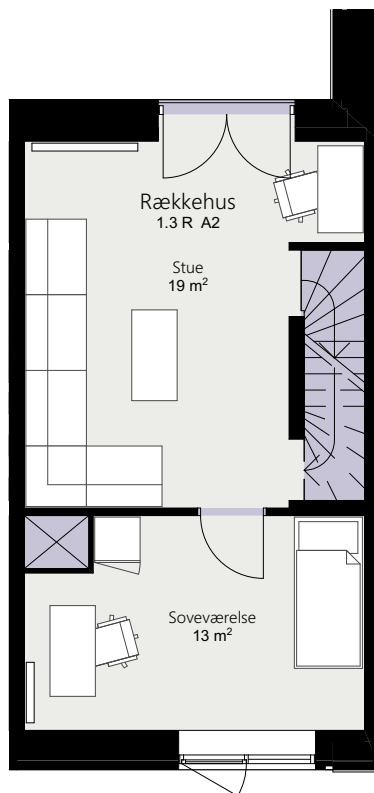

Kalvebod Huse 1.3

Richard Mortensens Vej

Rækkehus 35 M

Brutto areal: 125 m²

Oversigt

Stue

1. sal

2. sal

Forbehold for ændringer og fejl

Mål forhold 1:100