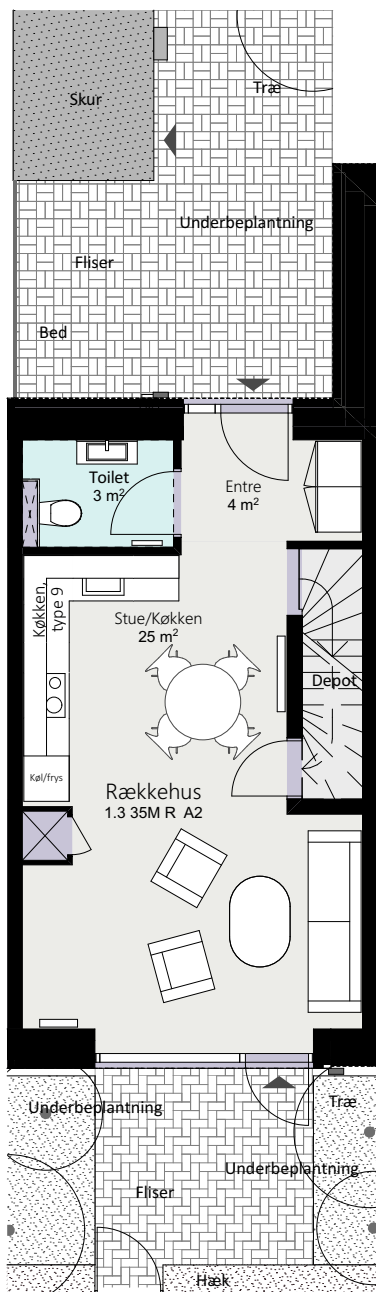

Kalvebod Huse 1.3

Richard Mortensens Vej

Rækkehus 35 M

Brutto areal: 125 m²

Oversigt

Stue

1. sal

2. sal

Forbehold for ændringer og fejl

Mål forhold 1:100