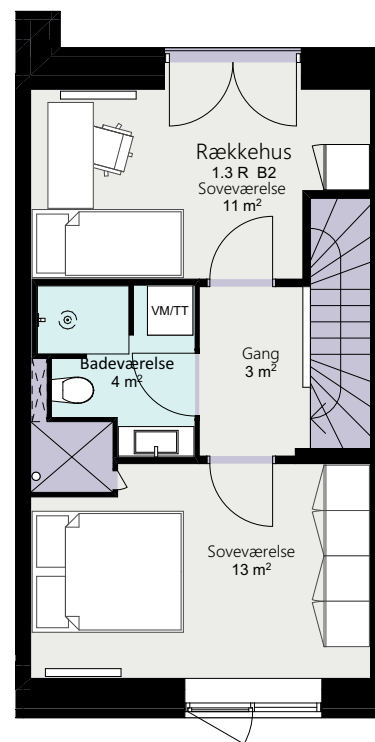

Kalvebod Huse 1.3

Richard Mortensens Vej

Rækkehus 35 L

Brutto areal: 125 m²

Oversigt

Stue

1. sal

2. sal

Forbehold for ændringer og fejl

Mål forhold 1:100