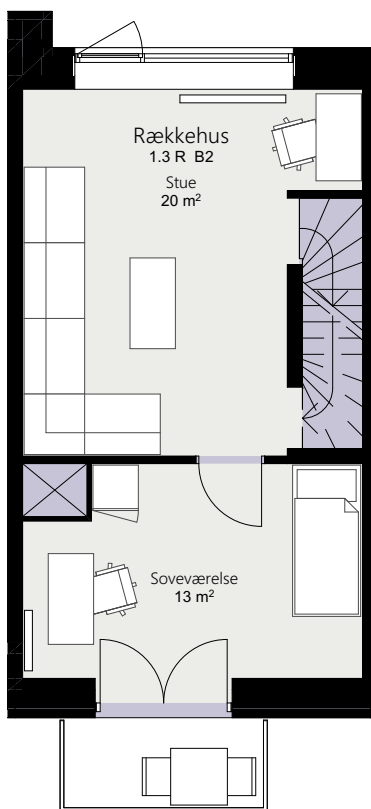

Kalvebod Huse 1.3

Richard Mortensens Vej

Rækkehus 35 L

Brutto areal: 125 m²

Oversigt

Stue

1. sal

2. sal

Forbehold for ændringer og fejl

Mål forhold 1:100