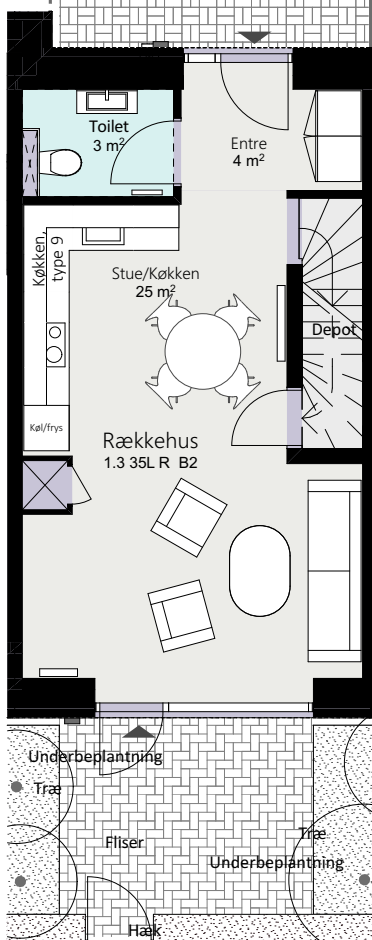

Kalvebod Huse 1.3

Richard Mortensens Vej

Rækkehus 35 L

Brutto areal: 125 m²

Oversigt

Stue

1. sal

2. sal

Forbehold for ændringer og fejl

Mål forhold 1:100