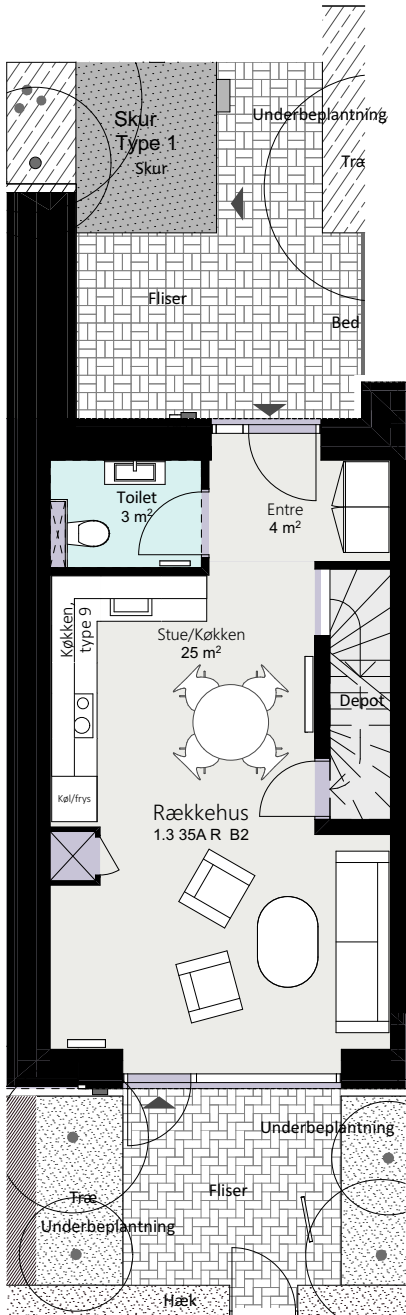

# Kalvebod Huse 1.3

Richard Mortensens Vej

Rækkehus 35 A

Brutto areal: 129 m<sup>2</sup>

Oversigt

Stue

1. sal

2. sal

Forbehold for ændringer og fejl

Mål forhold 1:100