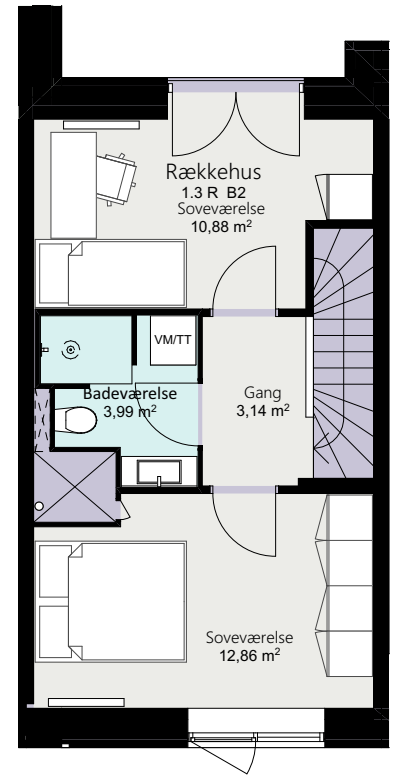

# Kalvebod Huse 1.3

Richard Mortensens Vej

Rækkehus 35 A

Brutto areal: 129 m<sup>2</sup>

Oversigt

Stue

1. sal

2. sal

Forbehold for ændringer og fejl

Mål forhold 1:100