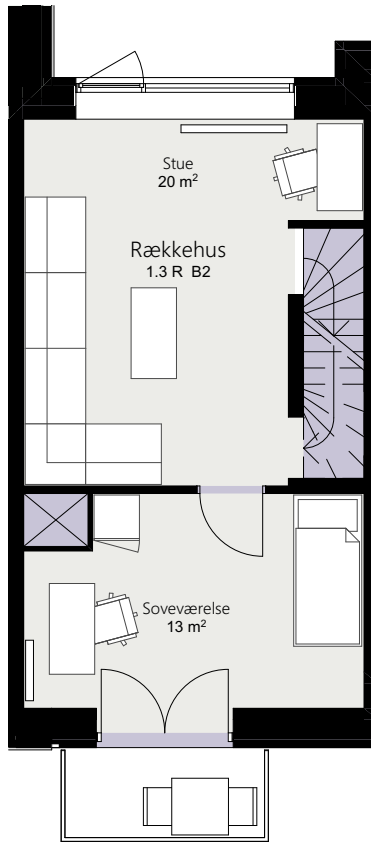

# Kalvebod Huse 1.3

Richard Mortensens Vej

Rækkehus 35 A

Brutto areal: 129 m<sup>2</sup>

Oversigt

Stue

1. sal

2. sal

Forbehold for ændringer og fejl

Mål forhold 1:100