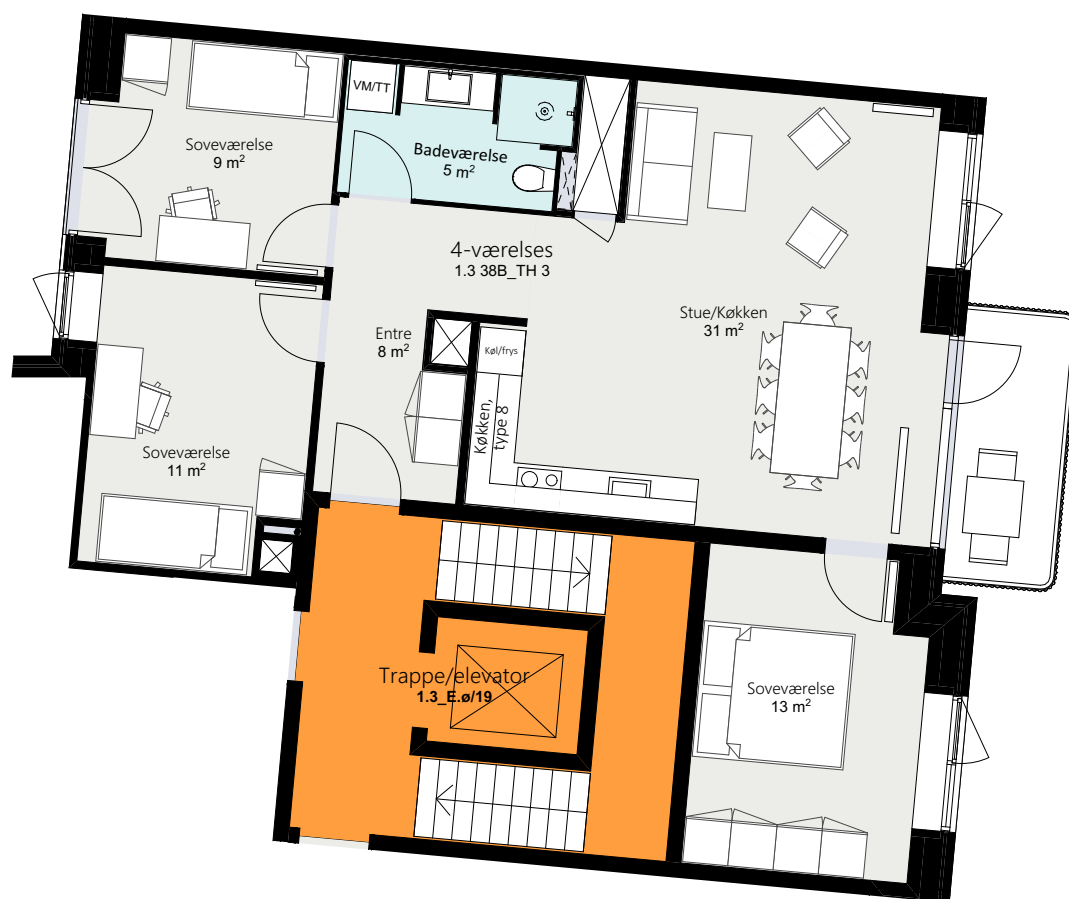

# Kalvebod Huse 1.3

Robert Jacobsens Vej 38B

Lejlighed TH 3. sal

Brutto areal: 102 m<sup>2</sup>

Oversigt

Forbehold for ændringer og fejl

Mål forhold 1:100