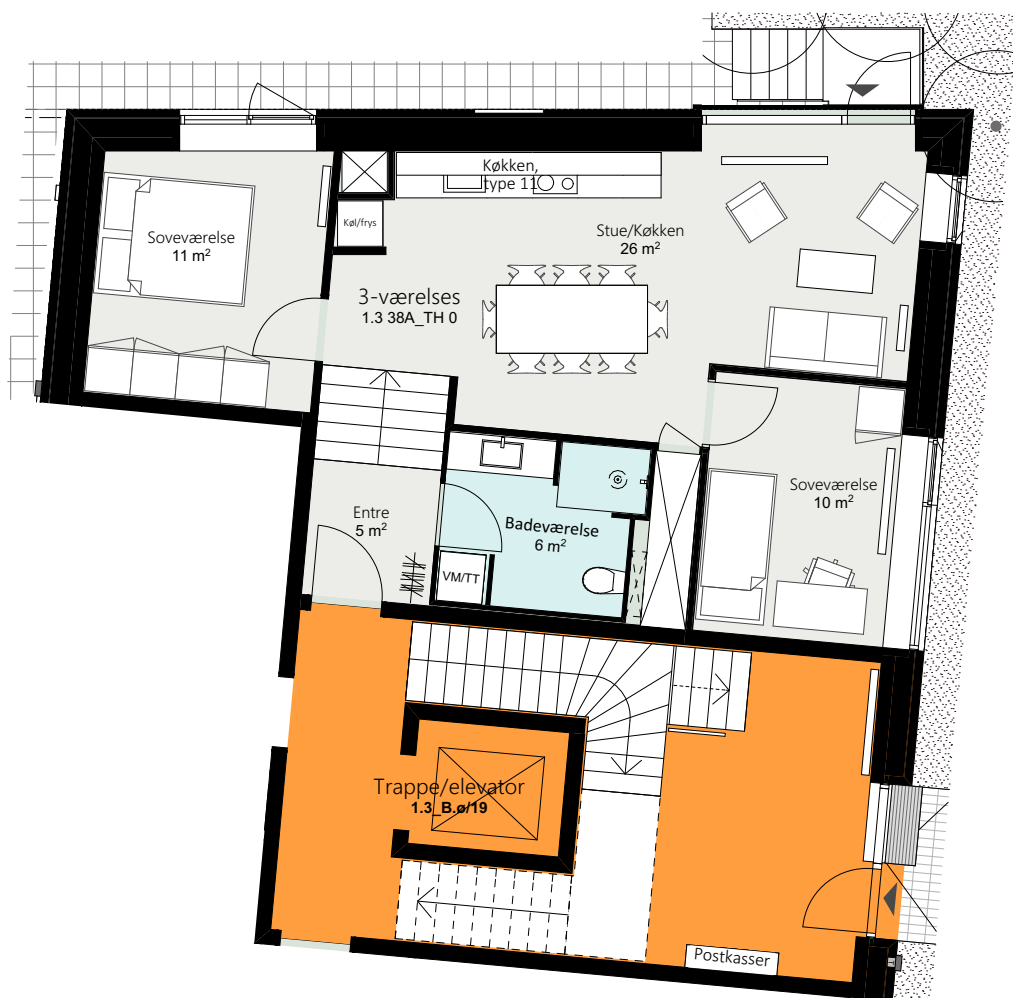

Kalvebod Huse 1.3
Robert Jacobsens Vej 38A
Lejlighed TH Stue
Brutto areal: 83 m²

Oversigt

0m 1 2 3 4 5m

Forbehold for ændringer og fejl
Mål forhold 1:100