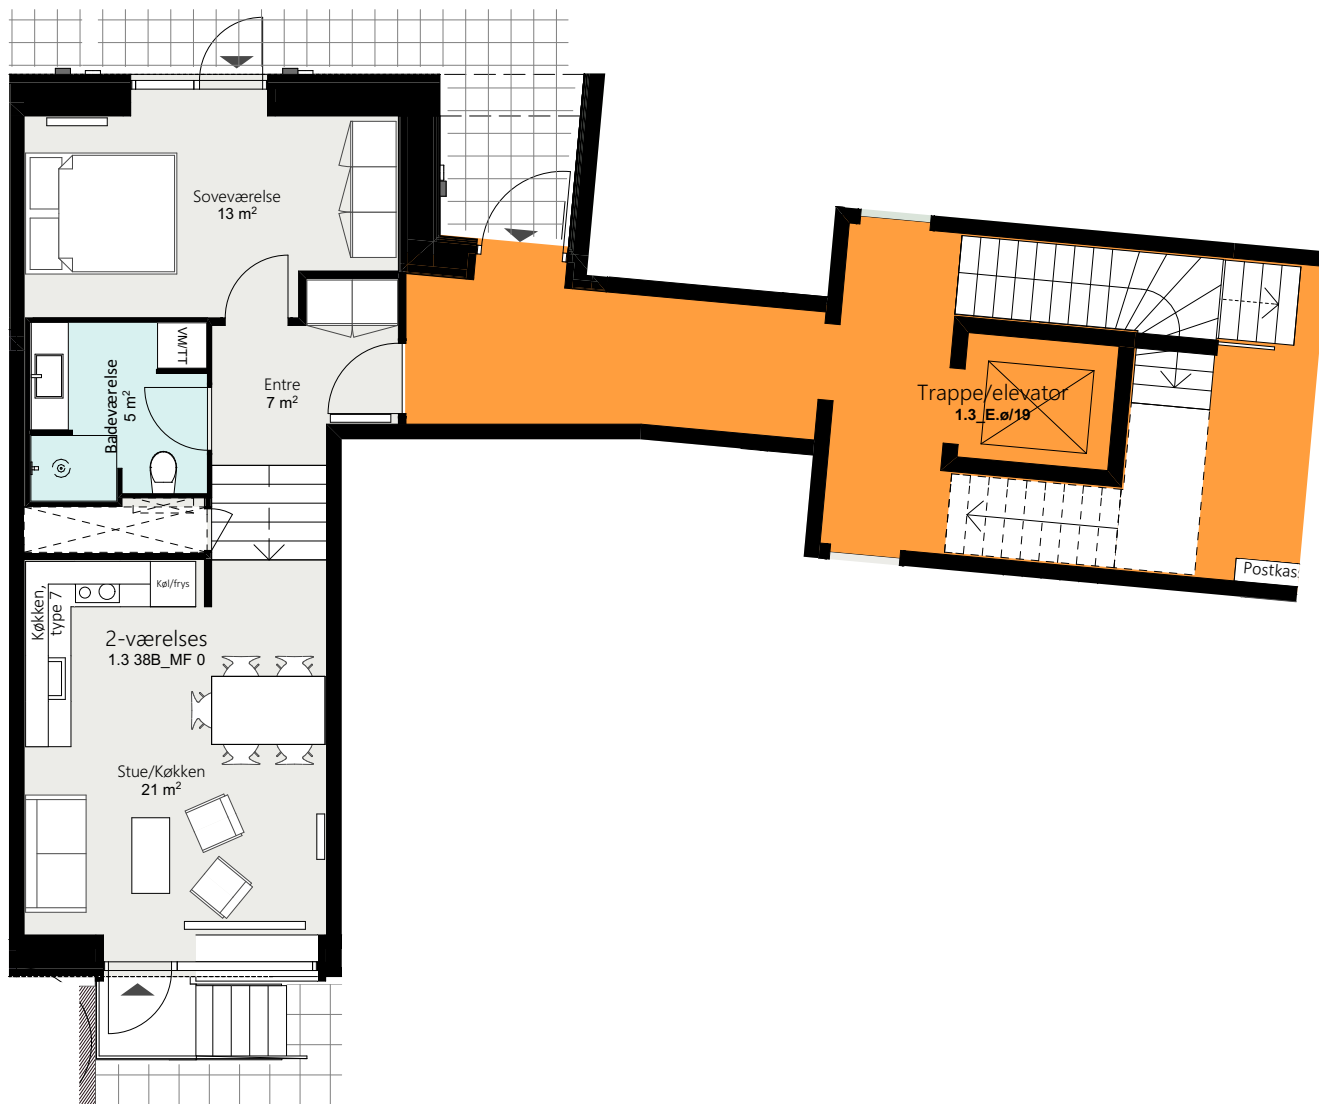

Kalvebod Huse 1.3

Robert Jacobsens Vej 38B

Lejlighed MF Stue

Brutto areal: 69 m²

Oversigt

Forbehold for ændringer og fejl
Mål forhold 1:100